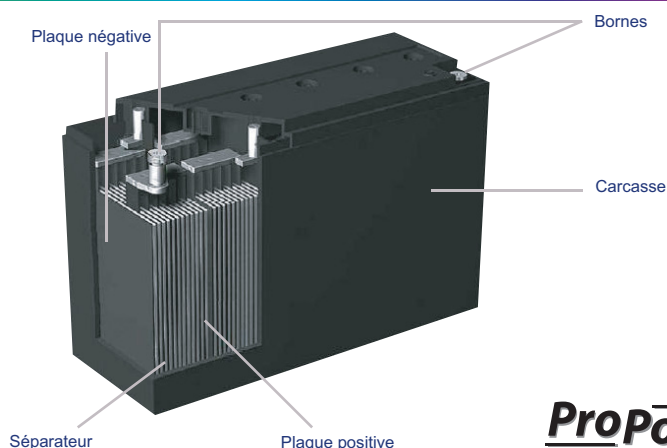

BATTERIES

ProPower®

Spécifications techniques ▶▶

MODELE	Tension (V)	Capacité (Ah)	L (mm)	W (mm)	H (mm)	HT (mm)	Poids (Kg)
Série FP (3-5 ans)							
FP640	6	4	70	47	101	107	0.75
FP645	6	4.5	70	47	101	107	0.80
FP650	6	5	70	47	101	107	0.85
FP1250	12	5	90	70	101	107	1.80
FP1270	12	7	151	65	93	99	2.40
FP1290	12	9	151	65	93	99	2.60
FP12120	12	12	151	98	95	101	4.00
FP12180	12	18	181	77	167	167	5.80
FP12250	12	25	175	166	125	125	8.60
Série LFP (5-7 ans)							
LFP1240	12	40	197	165	170	170	13.5
LFP1265	12	65	355	167	179	183	22.2
LFP1280	12	80	355	167	179	183	24.0
LFP12100	12	100	330	171	220	227	32.0
LFP12120	12	120	410	175	227	227	38.0
LFP12160	12	160	485	172	240	240	47.0
LFP12200	12	200	522	238	218	236	65.0